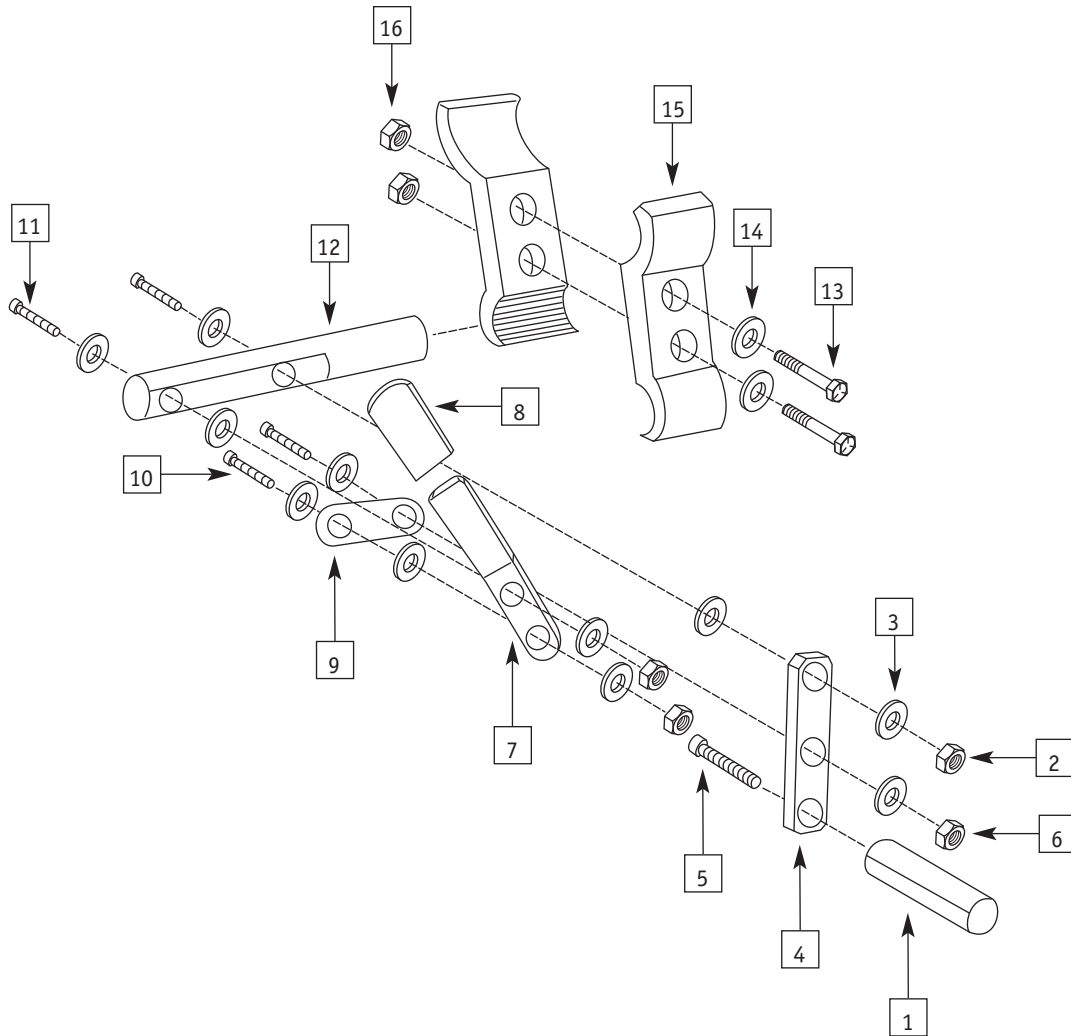

PUSH TO LOCK BRAKES

ITEM	PART #	DESCRIPTION	QTY.	COLOR
1	0040-107	Knurled Bar for Brake	2	Blk
2	0303-300	10 -32 Tall Nylock Nut	4	Sil.
3	0083-300	Nylon Washer #10	24	White
4	0040-108	Arm for Knurled Bar	2	Blk
5	0110-300	1/4 - 20 x 1 Soc Cap Screw	2	Sil.
6	0103-300	10 -32 Thin Nylock Nut	4	Sil.
7	0039-102	Bent Handle for Brake	2	Blk
8	0290-300	Rubber Brake Handle	2	Blk

ITEM	PART #	DESCRIPTION	QTY.	COLOR
9	0039-108	Link for Brake	2	Raw
10	0302-300	10 -32 x 3/4" Soc Cap Screw	4	Sil.
11	0263-300	10 - 32 x 1 1/4 Soc Cap Screw	4	Sil.
12	0039-103	Short Rod for Brake	2	Blk
13	0266-300	1/4 - 20 x 1 1/4 Hex Bolt	4	Sil.
14	0277-300	1/4" I.D An Washer	4	S.S.
15	0039-114	Brake clamp	4	Blk
16	0116-300	1/4 - 20 Thin Nylock Nut	4	Sil.