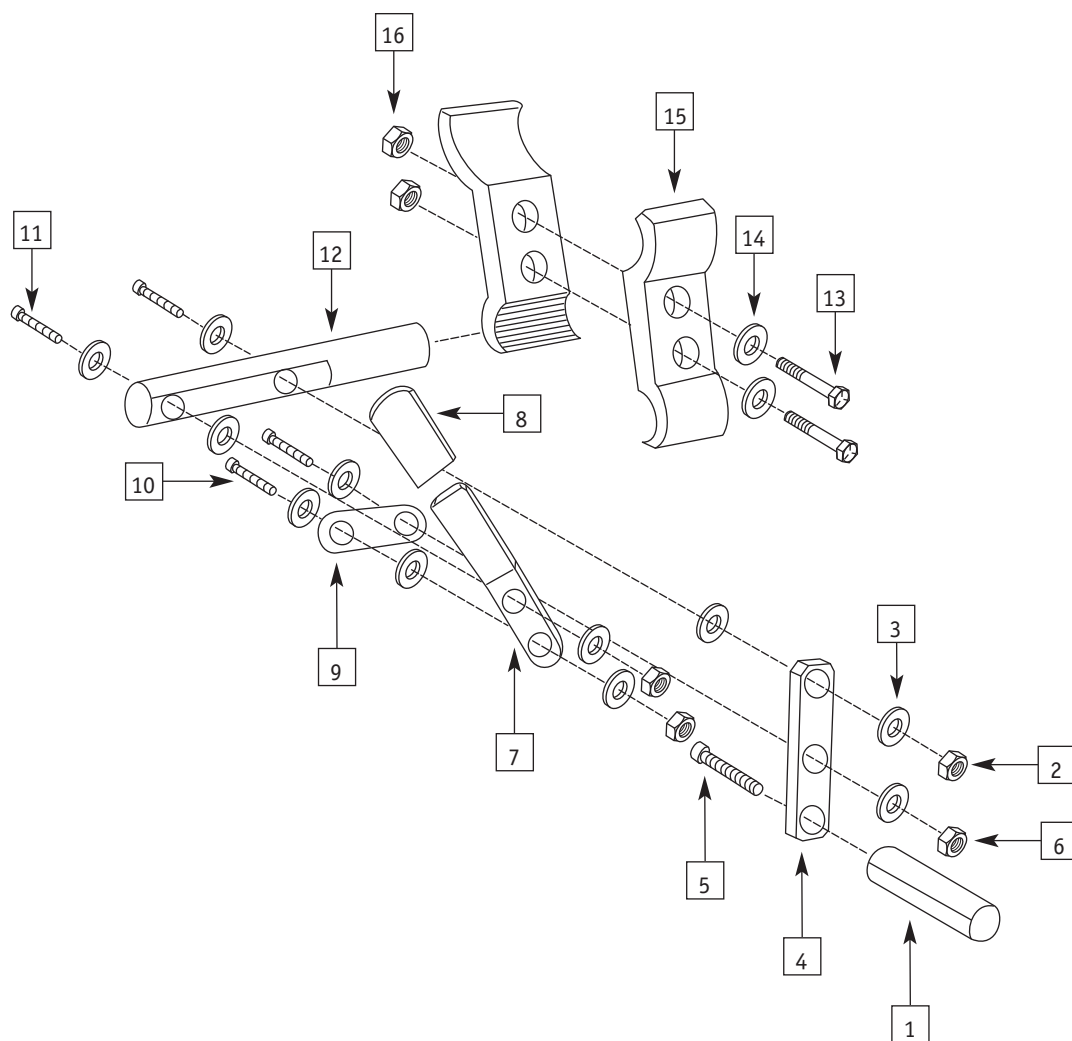

PUSH TO LOCK BRAKES

ITEM	PART #	DESCRIPTION	QTY.	COLOR
1	0040-107	Knurled Bar for Brake	2	Blk
2	0303-300	10 -32 Tall Nylock Nut	4	Sil.
3	0083-300	Nylon Washer #10	24	White
4	0040-108	Arm for Knurled Bar	2	Blk
5	0110-300	1/4 - 20 x 1 Soc Cap Screw	2	Sil.
6	0103-300	10 -32 Thin Nylock Nut	4	Sil.
7	0039-102	Bent Handle for Brake	2	Blk
8	0290-300	Rubber Brake Handle	2	Blk

ITEM	PART #	DESCRIPTION	QTY.	COLOR
9	0039-108	Link for Brake	2	Raw
10	0302-300	10 -32 x 3/4" Soc Cap Screw	4	Sil.
11	0263-300	10 - 32 x 1 1/4 Soc Cap Screw	4	Sil.
12	0039-103	Short Rod for Brake	2	Blk
13	0266-300	1/4 - 20 x 1 1/4 Hex Bolt	4	Sil.
14	0277-300	1/4" I.D An Washer	4	S.S.
15	0039-114	Brake clamp	4	Blk
16	0116-300	1/4 - 20 Thin Nylock Nut	4	Sil.