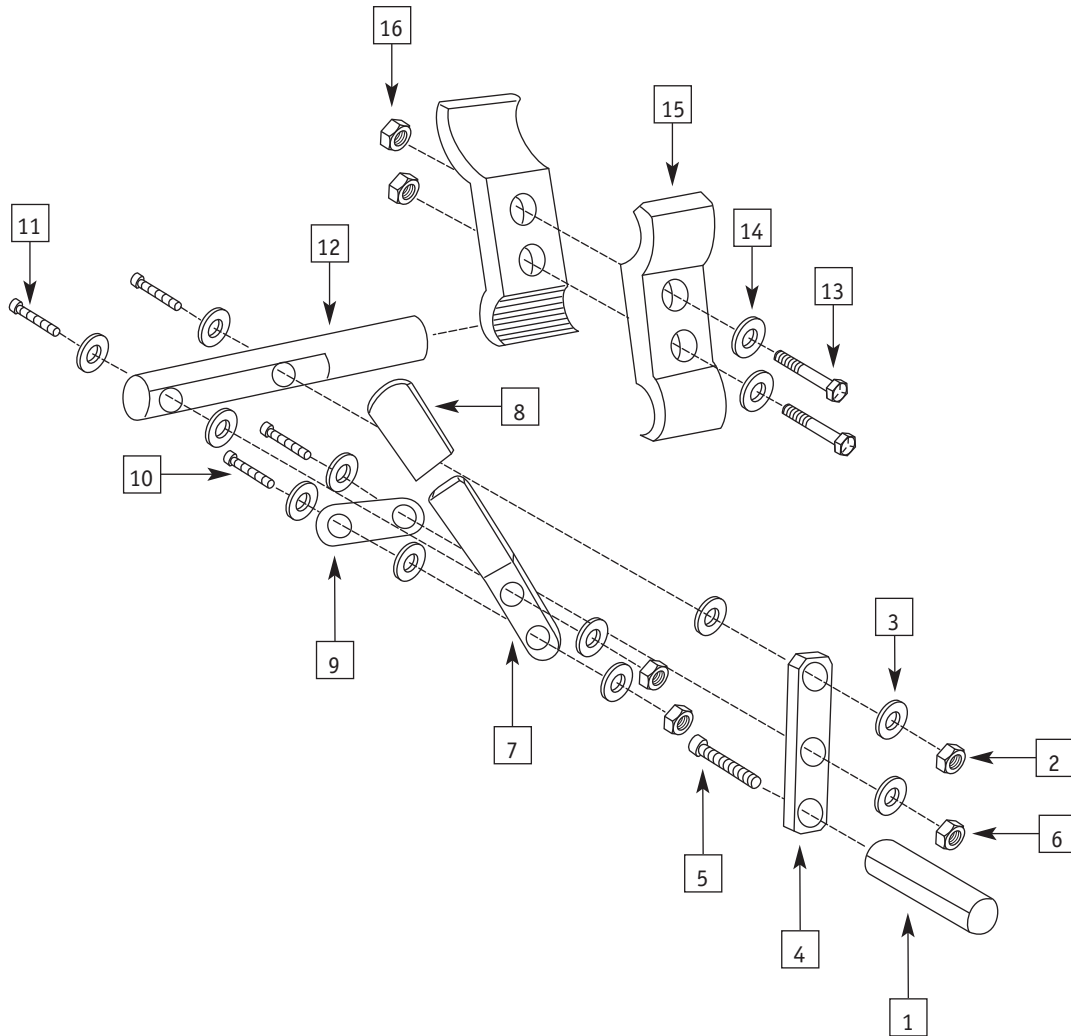

PUSH TO LOCK BRAKES

ITEM	PART #	DESCRIPTION	QTY.	COLOR
1	0040-107	Knurled Bar for Brake	2	Blk
2	0303-300	10 -32 Tall Nylock Nut	4	Sil.
3	0083-300	Nylon Washer #10	24	White
4	0040-108	Arm for Knurled Bar	2	Blk
5	0110-300	1/4 - 20 x 1 Soc Cap Screw	2	Sil.
6	0103-300	10 -32 Thin Nylock Nut	4	Sil.
7	0039-102	Bent Handle for Brake	2	Blk
8	0290-300	Rubber Brake Handle	2	Blk

ITEM	PART #	DESCRIPTION	QTY.	COLOR
9	0039-108	Link for Brake	2	Raw
10	0302-300	10 -32 x 3/4" Soc Cap Screw	4	Sil.
11	0263-300	10 - 32 x 1 1/4 Soc Cap Screw	4	Sil.
12	0039-103	Short Rod for Brake	2	Blk
13	0266-300	1/4 - 20 x 1 1/4 Hex Bolt	4	Sil.
14	0277-300	1/4" I.D An Washer	4	S.S.
15	0039-114	Brake clamp	4	Blk
16	0116-300	1/4 - 20 Thin Nylock Nut	4	Sil.